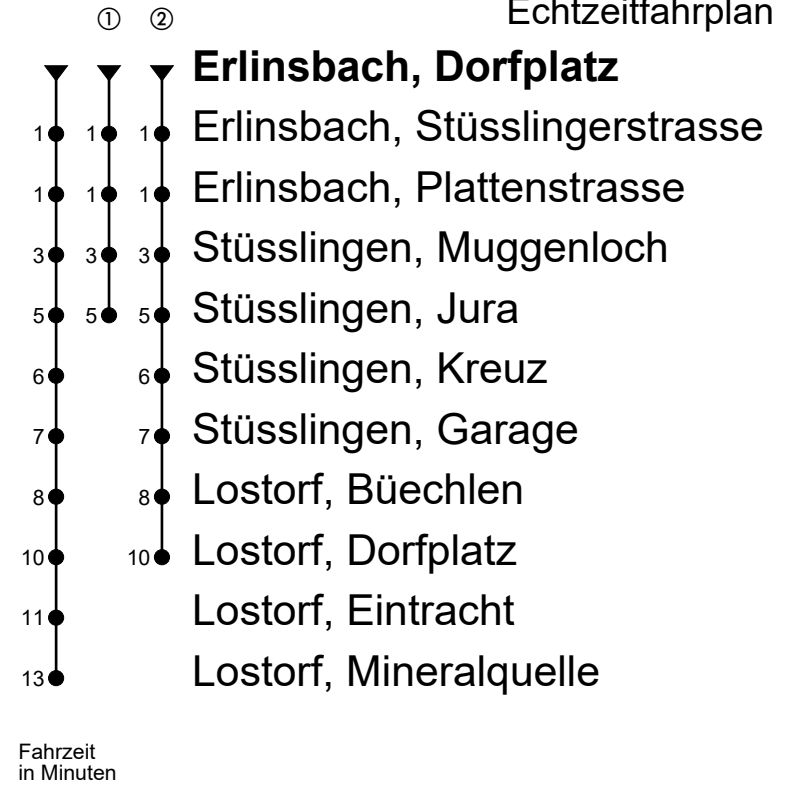

519

Erlinsbach, Dorfplatz

Richtung Stüsslingen, Lostorf, Mineralquelle

Gültig vom 15.12.2024 bis 13.12.2025

Echtzeitfahrplan

🕒	Montag - Freitag	Samstag	Sonntag
4			
5			
6	00 30	00	18 ^① _A 48 ^① _A
7	00 30	00 30	18 ^① _A 48 ^① _A
8	00 30	00 30	18 ^① _A 48 ^① _A
9	00 30	00 30	18 ^① _A 48 ^① _A
10	00 30	00 30	18 ^① _A 48 ^① _A
11	00 30	00 30	18 ^① _A 48 ^① _A
12	00 30	00 30	18 ^① _A 48 ^① _A
13	00 30	00 30	18 ^① _A 48 ^① _A
14	00 30	00 30	18 ^① _A 48 ^① _A
15	00 30	00 30	18 ^① _A 48 ^① _A
16	00 30	00 30	18 ^① _A 48 ^① _A
17	00 30	00 30	18 ^① _A 48 ^① _A
18	00 30	00 30	18 ^① _A 48 ^① _A
19	00 30	00 30	18 ^① _A 48 ^① _A
20	00 30	00 30	18 ^① _A 48 ^① _A
21	00 30	00 30	18 ^① _A 48 ^① _A
22	30	30	18 ^① _A 48 ^① _A
23	30	30	18 ^① _A 48 ^① _A
0	30	30	18 ^②
1			
2			
3			

Anmerkungen:

Als Sonntage gelten: 25. und 26. Dezember, 1. und 2. Januar, Karfreitag, Ostermontag, Auffahrt, Pfingstmontag und 1. August.

A = Fahrt ab Stüsslingen, Jura weiter als Linie 507 bis Olten, Bahnhof